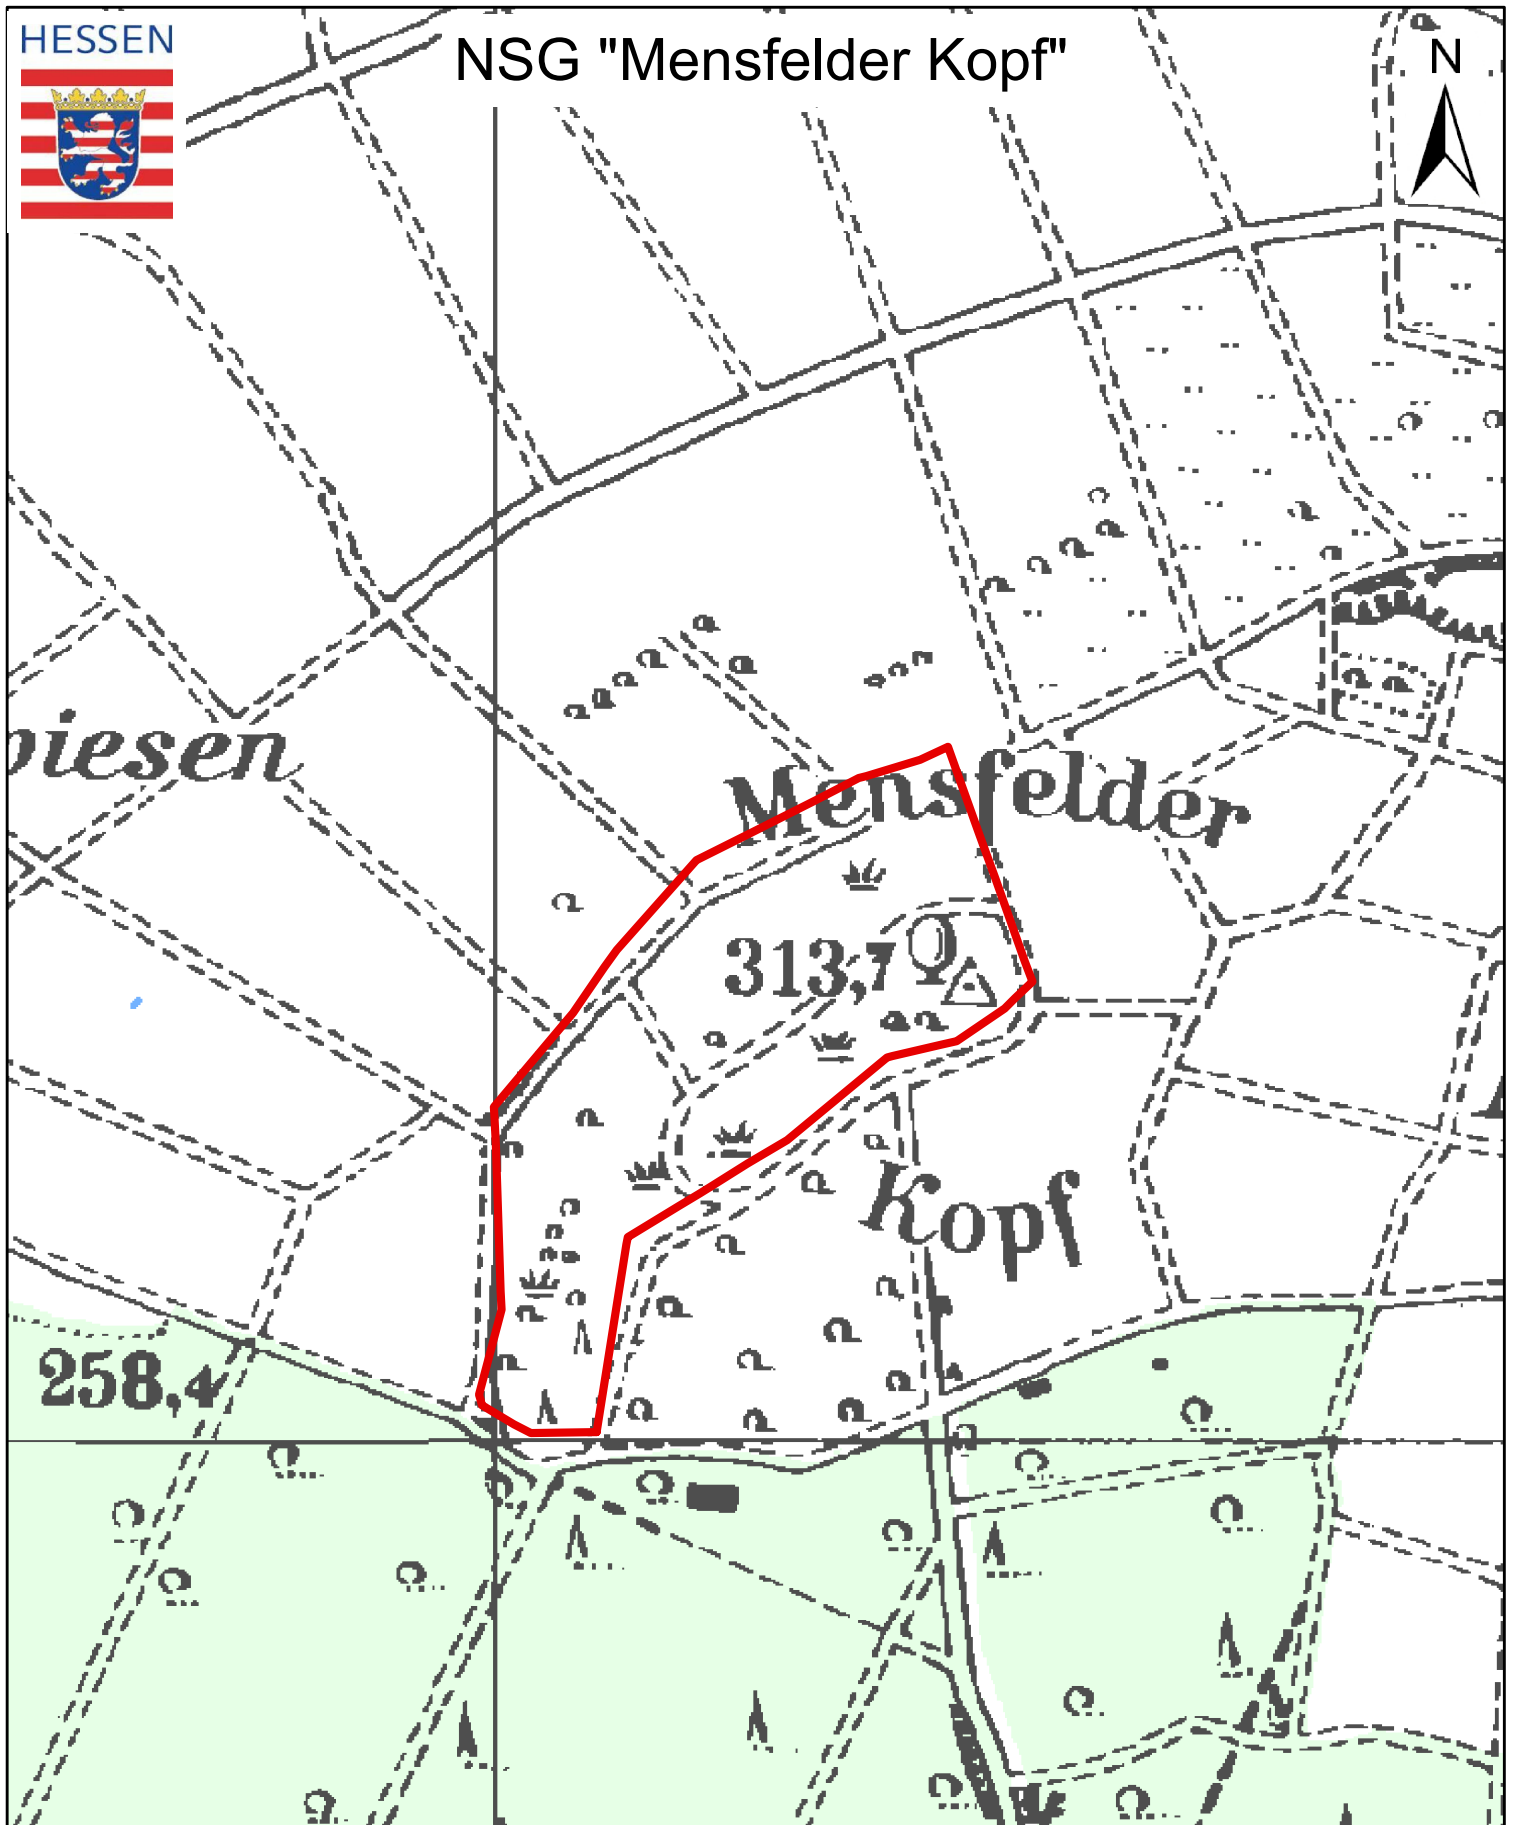

HESSEN

NSG "Mensfelder Kopf"

Kartographie: Regierungspräsidium Gießen V 53.2

Kartengrundlage: Topographische Karte 1:25.000, Blatt 5614
mit Genehmigung des Hessischen Landesamtes für
Bodenmanagement und Geoinformation.

 Naturschutzgebiet (NSG)